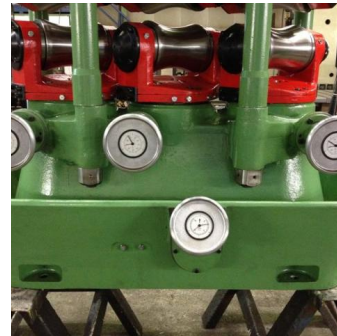

SCHMITZ
SOLINGENS STAHL SPEZIALIST

Kieserling VRM 75

Anfragenummer: 390253
Maschinenart: Kieserling Sechs-Walzen-Rohr-Richtmaschine
Arbeitsbereich: von \varnothing 10 mm bis \varnothing 75 mm
Durchlaufrichtung: Von links nach rechts
Fabrikat: Kieserling
Typ: VRM 75
Baujahr: 2014 Generalüberholt.
Ursprungsland: Deutschland