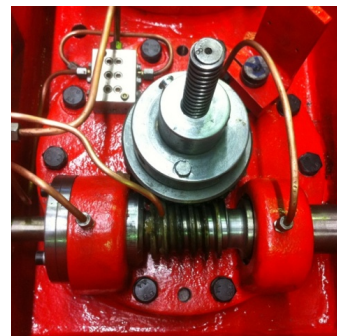

SCHMITZ APPARATE- UND
MASCHINENBAU GMBH & CO. KG
Stephanstraße 20
42655 Solingen

TELEFON | +49 (0)212 20 64 13 3
FAX | +49 (0)212 20 76 13
E-MAIL | info@sss-schmitz.de
INTERNET | www.sss-schmitz.de

GESCHÄFTSFÜHRUNG
Konstantin Althajmer
Jessica Althajmer