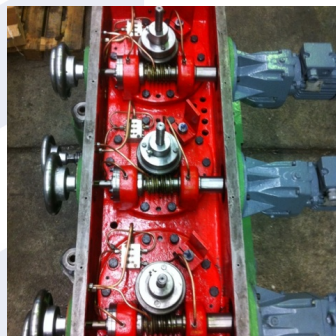

SCHMITZ APPARATE- UND
MASCHINENBAU GMBH & CO. KG
Stephanstraße 20
42655 Solingen

TELEFON | +49 (0)212 20 64 13 3
FAX | +49 (0)212 20 76 13
E-MAIL | info@sss-schmitz.de
INTERNET | www.sss-schmitz.de

GESCHÄFTSFÜHRUNG
Konstantin Althajmer
Jessica Althajmer