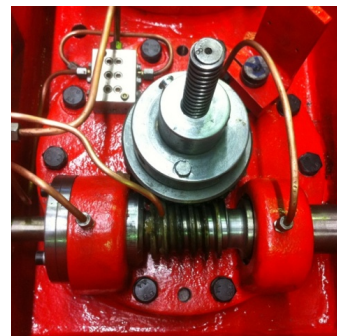

## Kieserling VRM 75

**Anfragenummer:** 390253  
**Maschinenart:** Kieserling Sechs-Walzen-Rohr-Richtmaschine  
**Arbeitsbereich:** von  $\varnothing$  10 mm bis  $\varnothing$  75 mm  
**Durchlaufrichtung:** Von links nach rechts  
**Fabrikat:** Kieserling  
**Typ:** VRM 75  
**Baujahr:** 2014 Generalüberholt.  
**Ursprungsland:** Deutschland