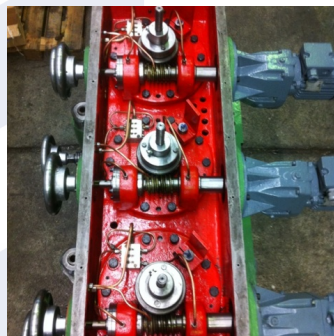

SCHMITZ
SOLINGENS STAHL SPEZIALIST

Kieserling VRM 75

Anfragenummer: 390253
Maschinenart: Kieserling Sechs-Walzen-Rohr-Richtmaschine
Arbeitsbereich: von \varnothing 10 mm bis \varnothing 75 mm
Durchlaufrichtung: Von links nach rechts
Fabrikat: Kieserling
Typ: VRM 75
Baujahr: 2014 Generalüberholt.
Ursprungsland: Deutschland

Standort: Solingen
Lieferzeit: Sofort möglich.
Lieferbedingung: Ab Werk

Die Maschine wurde von unserem Fachunternehmen komplett generalüberholt, und ist sofort einsatzbereit!

Die Maschine kann jederzeit in Solingen besichtigt werden!