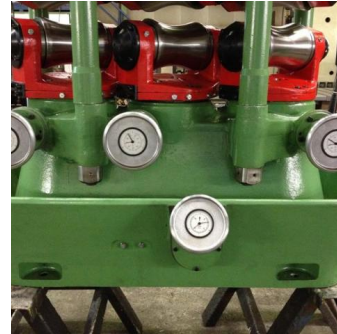

## Kieserling VRM 75

**Anfragenummer:** 390253  
**Maschinenart:** Kieserling Sechs-Walzen-Rohr-Richtmaschine  
**Arbeitsbereich:** von  $\varnothing$  10 mm bis  $\varnothing$  75 mm  
**Durchlaufrichtung:** Von links nach rechts  
**Fabrikat:** Kieserling  
**Typ:** VRM 75  
**Baujahr:** 2014 Generalüberholt.  
**Ursprungsland:** Deutschland