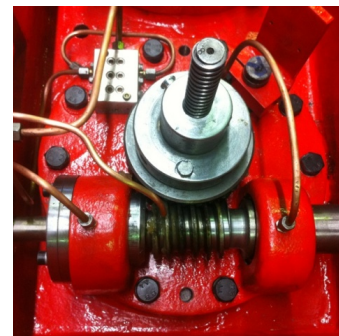

SCHMITZ APPARATE- UND
MASCHINENBAU GMBH & CO. KG
Stephanstraße 20
42655 Solingen

TELEFON | +49 (0)212 20 64 13 3
FAX | +49 (0)212 20 76 13
E-MAIL | info@sss-schmitz.de
INTERNET | www.sss-schmitz.de

GESCHÄFTSFÜHRUNG
Konstantin Althajmer
Jessica Althajmer