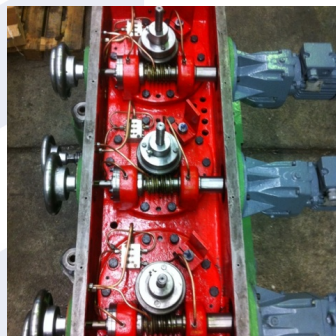

## Kieserling VRM 75

**Anfragenummer:** 390253  
**Maschinenart:** Kieserling Sechs-Walzen-Rohr-Richtmaschine  
**Arbeitsbereich:** von  $\varnothing$  10 mm bis  $\varnothing$  75 mm  
**Durchlaufrichtung:** Von links nach rechts  
**Fabrikat:** Kieserling  
**Typ:** VRM 75  
**Baujahr:** 2014 Generalüberholt.  
**Ursprungsland:** Deutschland