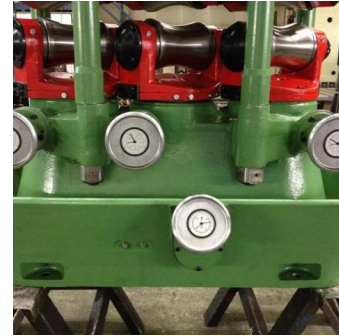

SCHMITZ
SOLINGENS STAHL SPEZIALIST

Kieserling VRM 75

Anfragenummer: 390253
Maschinenart: Kieserling Sechs-Walzen-Rohr-Richtmaschine
Arbeitsbereich: von \varnothing 10 mm bis \varnothing 75 mm
Durchlaufrichtung: Von links nach rechts
Fabrikat: Kieserling
Typ: VRM 75
Baujahr: 2014 Generalüberholt.
Ursprungsland: Deutschland