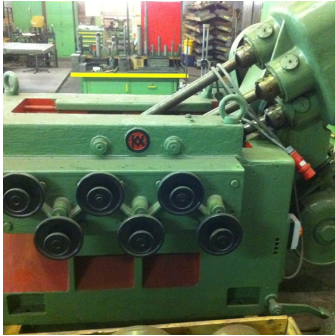

## Kieserling WRUWN 1

<b>Anfragenummer:</b>	390228	<b>Standort:</b>	Solingen
<b>Maschinenart:</b>	Kieserling WRUWN 1	<b>Lieferzeit:</b>	Leider schon verkauft
<b>Arbeitsbereich:</b>	Ø 8 mm bis Ø 30 mm	<b>Lieferbedingung:</b>	Ab Werk Solingen
<b>Durchlaufrichtung:</b>	von rechts nach links (nicht veränderbar)	<b>Länge:</b>	2.100 mm
<b>Fabrikat:</b>	Kieserling	<b>Breite:</b>	1.400 mm
<b>Typ:</b>	WRUWN 1	<b>Höhe:</b>	1.800 mm
<b>Baujahr:</b>	1962	<b>Gewicht:</b>	5.000 KG
<b>Ursprungsland:</b>	Deutschland		