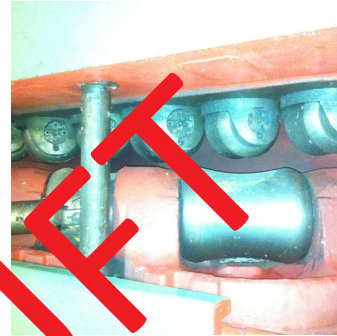

## Kieserling WRUWN 1

<b>Anfragenummer:</b>	390228	<b>Standort:</b>	Solingen
<b>Maschinenart:</b>	Kieserling WRUWN 1	<b>Lieferzeit:</b>	Leider schon verkauft
<b>Arbeitsbereich:</b>	Ø 8 mm bis Ø 30 mm	<b>Lieferbedingung:</b>	Ab Werk Solingen
<b>Durchlaufrichtung:</b>	von rechts nach links (nicht veränderbar)	<b>Länge:</b>	2.100 mm
<b>Fabrikat:</b>	Kieserling	<b>Breite:</b>	1.400 mm
<b>Typ:</b>	WRUWN 1	<b>Höhe:</b>	1.800 mm
<b>Baujahr:</b>	1962	<b>Gewicht:</b>	5.000 KG
<b>Ursprungsland:</b>	Deutschland		