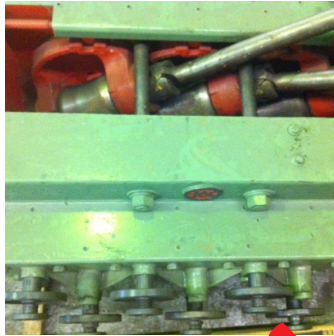

## Kieserling WRUWN 1

<b>Anfragenummer:</b>	390228	<b>Standort:</b>	Solingen
<b>Maschinenart:</b>	Kieserling WRUWN 1	<b>Lieferzeit:</b>	Leider schon verkauft
<b>Arbeitsbereich:</b>	Ø 8 mm bis Ø 30 mm	<b>Lieferbedingung:</b>	Ab Werk Solingen
<b>Durchlaufrichtung:</b>	von rechts nach links (nicht veränderbar)	<b>Länge:</b>	2.100 mm
<b>Fabrikat:</b>	Kieserling	<b>Breite:</b>	1.400 mm
<b>Typ:</b>	WRUWN 1	<b>Höhe:</b>	1.800 mm
<b>Baujahr:</b>	1962	<b>Gewicht:</b>	5.000 KG
<b>Ursprungsland:</b>	Deutschland		